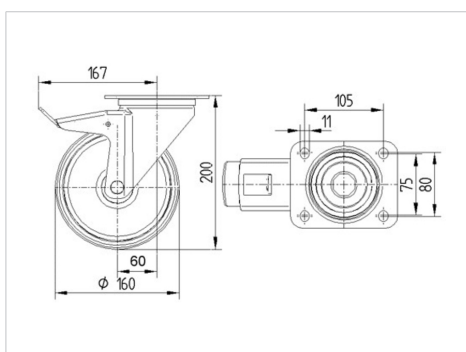

### Dados técnicos

Diâmetro da roda	160 mm
Largura da roda	40 mm
Largura da roda	96 mm
Medida da placa de fixação	137 x 105 mm
Distância de furação	105 x 80/75 mm
Diâmetro de furação	11 mm
Diâmetro de dome	96 mm
Desvio em relação ao eixo	60 mm
Diâmetro raio giratório	334 mm
Altura total	200 mm
Temperatura	- 40 / + 80 °C
Norma	EN 12532
Peso da roda	2.185 kg
Raio giratório	167 mm
Dureza da superfície de rodagem	Shore D 75
Capacidade de carga	350 kg
Cap. de carga estática	700 kg

### Dimensions