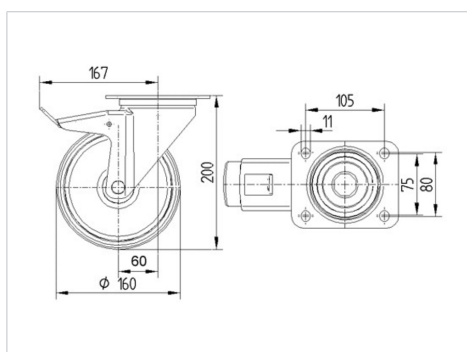

## 3477UOO160P63

EAN 4031582050202

Role pivotante cu blocare totală, pedala pe partea opusă direcției de rulare, Furcă din tablă din oțel, ambutisată, zincată, cap pivotant cu rulment pe două rânduri de bile, axul roții cu șurub și piuliță, flanșă antipraf, sistem de prindere tip placă. Roată din poliamidă, rulment plan (bucșă antifricțiune)

### Date Tehnice

Diametrul roții	160 mm
Lățimea roții	40 mm
Lățimea roții	96 mm
Mărimea plăcii	137 x 105 mm
Găuri de prindere	105 x 80/75 mm
Gaură	11 mm
Diametru guler	96 mm
Deviație de la ax	60 mm
Diametrul de pivotare	334 mm
Înălțime totală	200 mm
Temperatura	- 40 / + 80 °C
Standard	EN 12532
Greutate	2.185 kg
Raza de pivotare	167 mm
Rigiditatea suprafeței de rulare	Shore D 75
Sarcină dinamică	350 kg
Sarcină statică	700 kg

### Dimensions