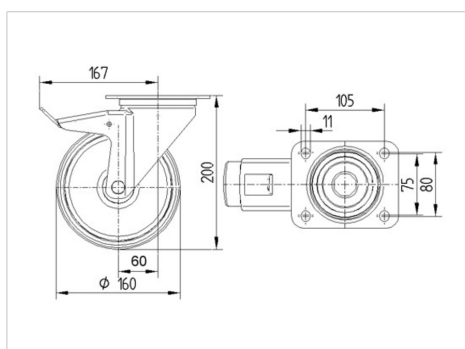

Dimensions