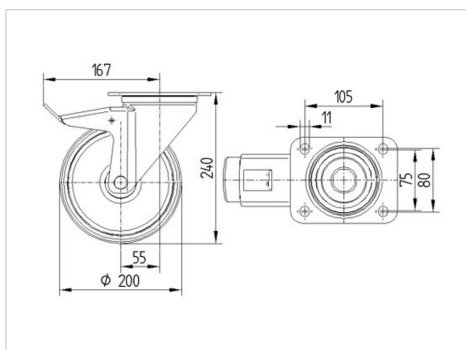

### Технически данни

Диаметър на колело	200 мм
Ширина на гумите	50 мм
Ширина на колелото	96 мм
Размер на планката	137 x 105 мм
Център на отвора на планката	105 x 80/75 мм
Отвор на планката	11 мм
Купол-Ø	96 мм
Издаване напред	55 мм
Интерференция на въртенето	334 мм
Конструктивна височина	240 мм
Температура	- 25 / + 80 °C
Стандарт	EN 12532
Тегло	2.571 кг
Кръгов радиус	167 мм
Твърдост на работната повърхнина	Твърдост по Шор D 75
Динамична товароносимост	350 кг
Статична товароносимост	700 кг

### Размери