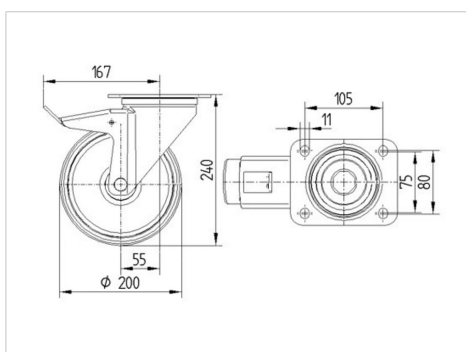

### Technické údaje

Průměr kolečka	200 mm
Šířka kola	50 mm
Šířka kolečka	96 mm
Velikost plotny	137 x 105 mm
Rozteč děr	105 x 80/75 mm
Průměr děr	11 mm
Hlava kolečka-Ø	96 mm
Vyosení	55 mm
Přesah kolečka	334 mm
Stavební výška	240 mm
Teplota	- 25 / + 80 °C
Standard	EN 12532
Hmotnost	2.571 kg
Poloměr otáčení	167 mm
Tvrдость běhounu	Shore D 75
Dynamická nosnost	350 kg
Statická nosnost	700 kg

### Dimensions