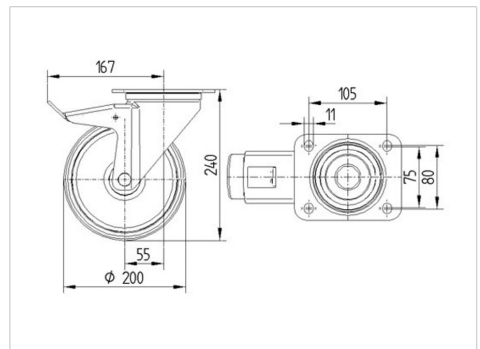

Dimensions