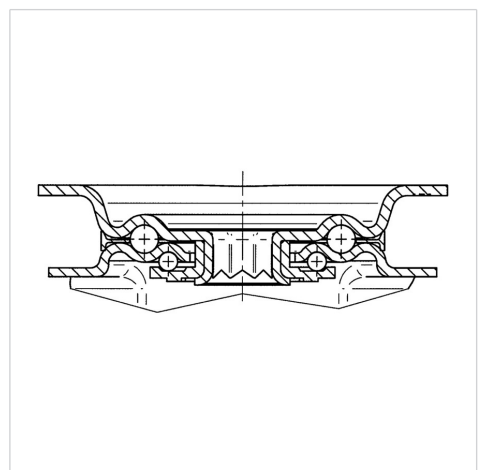

ALPHA

3477U00200P63

EAN 4031582306163

토탈 락 있는 회전 캐스터, 프레스 강으로 만든 하우징, 아연 크롬 도금, 이중 볼 베어링 스윙블 헤드, 너트가 있는 휠 축, 더스트가드, 플레이트. 폴리아미드로 만든 휠 중심, 평면 베어링

BETTER MOBILITY. BETTER LIFE.

Picture may differ from original product

기술 데이터

휠 직경	200 mm
휠 폭	50 mm
캐스터 너비	96 mm
플레이트 크기	137 x 105 mm
플레이트 홀 센터	105 x 80/75 mm
플레이트 홀	11 mm
덤-Ø	96 mm
오프셋	55 mm
회전간섭	334 mm
총 높이	240 mm
온도	- 25 / + 80 °C
표준	EN 12532
무게	2.571 kg
회전 반경	167 mm
트레드 경도	Shore D 75
동하중	350 kg
정지하중	700 kg

Advantages at a glance

롤 저항성	● ● ● ○ ○
이동 소음	● ● ● ○ ○
마찰	● ● ● ● ●
부식 방지	● ● ● ○ ○

Dimensions

Structure & Mounting

ALPHA

3477UOO200P63

EAN 4031582306163

BETTER MOBILITY. BETTER LIFE.

Structure & Mounting