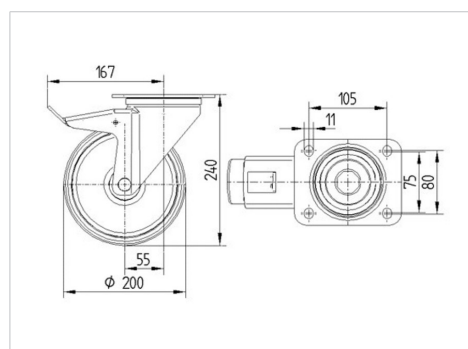

## Technische gegevens

|                        |                |
|------------------------|----------------|
| Wieldiameter           | 200 mm         |
| Wielbreedte            | 50 mm          |
| Wielbreedte            | 96 mm          |
| Plaatafmeting          | 137 x 105 mm   |
| Boutgatafstand         | 105 x 80/75 mm |
| Bevestigingsgat        | 11 mm          |
| DOM-Ø                  | 96 mm          |
| Uitlading              | 55 mm          |
| Uitzwenking - Ø        | 334 mm         |
| Bouwhoogte             | 240 mm         |
| Temperatuur            | - 25 / + 80 °C |
| Standaard              | EN 12532       |
| Eigen gewicht          | 2.571 kg       |
| Zwenkradius            | 167 mm         |
| Hardheid van de band   | Shore D 75     |
| Dyn. draagvermogen     | 350 kg         |
| Statisch draagvermogen | 700 kg         |

## Afmetingen