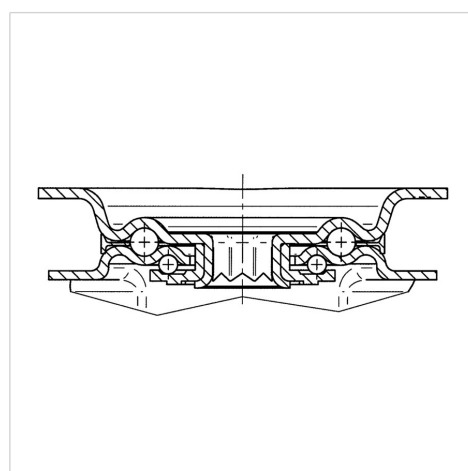

Structuur en montage