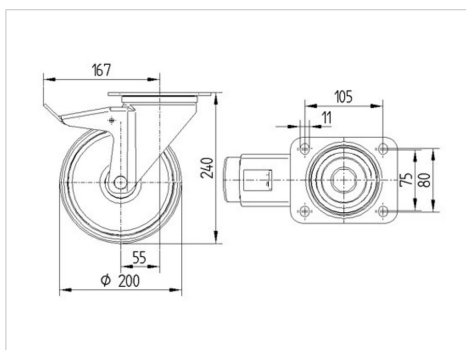

Dimensions