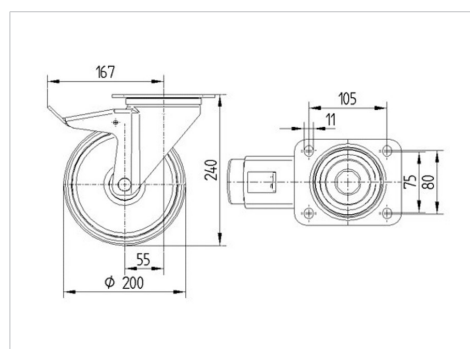

### Технічні характеристики

Діаметр колеса	200 MM
Ширина колеса	50 MM
ширина ролика	96 MM
розмір пластини	137 x 105 MM
Центри отворів диску	105 x 80/75 MM
Отвір диску	11 MM
Купол діаметром	96 MM
зсув	55 MM
Зчеплення шарніру	334 MM
Загальна висота	240 MM
Температура	- 25 / + 80 °C
Стандарт	EN 12532
Вага	2.571 кг
радіус повороту	167 MM
Міцність покришки	Міцність за Шором D 75
Вантажопідйомність	350 кг
допустиме навантаження (статичне)	700 кг

### Dimensions