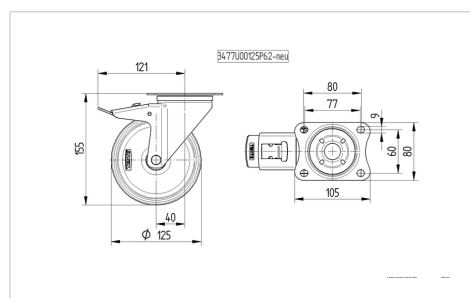

ALPHA

3477UOR125P62

EAN 4031582050530

Въртящо колело с тотално фиксиращо устройство, Корпус от стоманена ламарина, поцинкована, хромирана, въртящо се с двоен сачмен лагер, завинтена ос на колелото, Защита на въртящ лагер от прах, закрепване на планка. Корпус на колелото от полиамид, ролков лагер

TENTE

BETTER MOBILITY. BETTER LIFE.

Снимката може да се различава от оригиналния продукт

Технически данни

Диаметър на колело	125 мм
Ширина на гумите	40 мм
Ширина на колелото	75 мм
Размер на планката	105 x 80 мм
Център на отвора на планката	80/77 x 60 мм
Отвор на планката	9 мм
Купол-Ø	75 мм
Издаване напред	40 мм
Интерференция на въртенето	246 мм
Конструктивна височина	155 мм
Температура	- 25 / + 80 °C
Стандарт	EN 12532
Тегло	1.074 кг
Кръгов радиус	123 мм
Твърдост на работната повърхнина	Твърдост по Шор D 75
Динамична товароносимост	250 кг
Статична товароносимост	500 кг

Бляскави предимства

Съпротивление при завъртане	● ● ● ○ ○
Шум при движение	● ● ● ○ ○
Износване	● ● ● ● ●
Защита от ръжда	● ● ● ○ ○

Размери

Устройство и монтаж