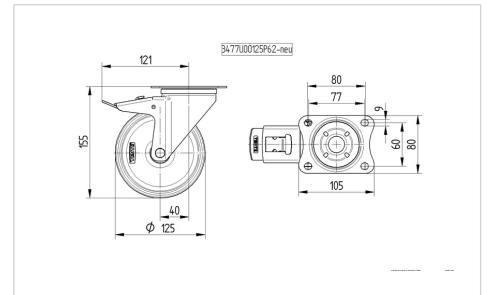

# ALPHA

3477UOR125P62

EAN 4031582050530

토탈 락 있는 회전 캐스터, 프레스 강으로 만든 하우징, 아연 크롬 도금, 이중 볼 베어링 스위블 헤드, 너트가 있는 휠 축, 더스트가드, 플레이트. 폴리아미드로 만든 휠 중심, 롤러 베어링

BETTER MOBILITY. BETTER LIFE.

Picture may differ from original product

## 기술 데이터

휠 직경	125 mm
휠 폭	40 mm
캐스터 너비	75 mm
플레이트 크기	105 x 80 mm
플레이트 홀 센터	80/77 x 60 mm
플레이트 홀	9 mm
덤-Ø	75 mm
오프셋	40 mm
회전간섭	246 mm
총 높이	155 mm
온도	- 25 / + 80 °C
표준	EN 12532
무게	1.074 kg
회전 반경	123 mm
트레드 경도	Shore D 75
동하중	250 kg
정지하중	500 kg

## Dimensions