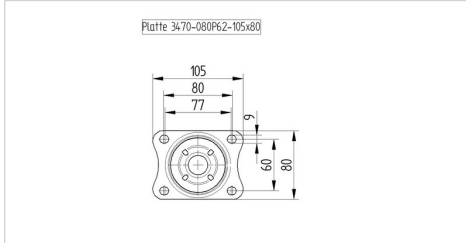

ALPHA

3477UOR125P62

EAN 4031582050530

Structure & Mounting

BETTER MOBILITY. BETTER LIFE.