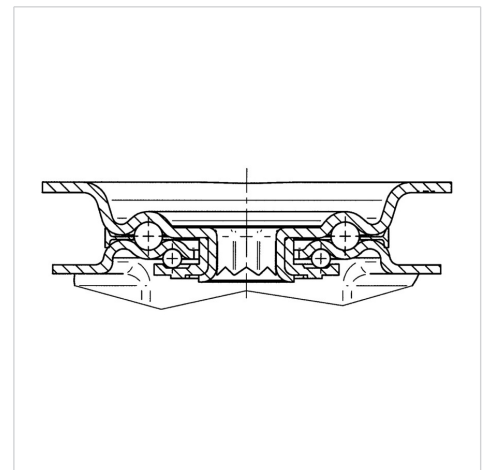

# ALPHA

3477UOR125P62

EAN 4031582050530

토탈 락 있는 회전 캐스터, 프레스 강으로 만든 하우징, 아연 크롬 도금, 이중 볼 베어링 스위블 헤드, 너트가 있는 휠 축, 더스트가드, 플레이트. 폴리아미드로 만든 휠 중심, 롤러 베어링

BETTER MOBILITY. BETTER LIFE.

Picture may differ from original product

## 기술 데이터

휠 직경	125 mm
휠 폭	40 mm
캐스터 너비	75 mm
플레이트 크기	105 x 80 mm
플레이트 홀 센터	80/77 x 60 mm
플레이트 홀	9 mm
덤-Ø	75 mm
오프셋	40 mm
회전간섭	246 mm
총 높이	155 mm
온도	- 25 / + 80 °C
표준	EN 12532
무게	1.074 kg
회전 반경	123 mm
트레드 경도	Shore D 75
동하중	250 kg
정지하중	500 kg

## Dimensions

## Structure & Mounting