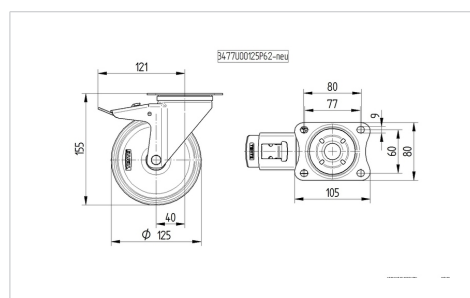

### Технічні характеристики

|                                   |                        |
|-----------------------------------|------------------------|
| Діаметр колеса                    | 125 MM                 |
| Ширина колеса                     | 40 MM                  |
| ширина ролика                     | 75 MM                  |
| розмір пластини                   | 105 x 80 MM            |
| Центри отворів диску              | 80/77 x 60 MM          |
| Отвір диску                       | 9 MM                   |
| Купол діаметром                   | 75 MM                  |
| зсув                              | 40 MM                  |
| Зчеплення шарніру                 | 246 MM                 |
| Загальна висота                   | 155 MM                 |
| Температура                       | - 25 / + 80 °C         |
| Стандарт                          | EN 12532               |
| Вага                              | 1.074 кг               |
| радіус повороту                   | 123 MM                 |
| Міцність покриття                 | Міцність за Шором D 75 |
| Вантажопідйомність                | 250 кг                 |
| допустиме навантаження (статичне) | 500 кг                 |

### Dimensions