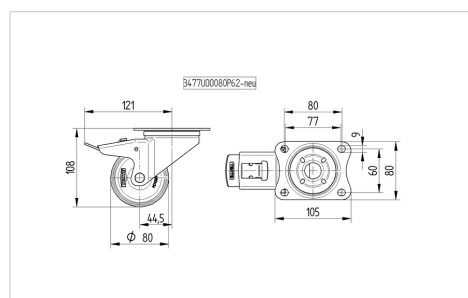

Dimensions