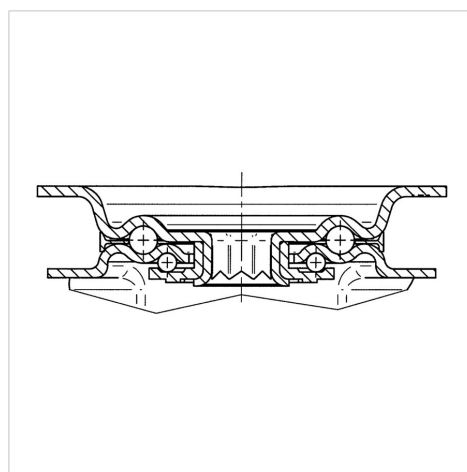

ALPHA

3477UVH080P62

EAN 4031582306217

Drejeligt hjul med totalbremse, Gaffel fremstillet af presset stål, forzinket, blåpassiveret, drejekrans med dobbelt kuglekrans, hjulaksel med møtrik, Drejekrans med støvtætning, befæstigelsesplade. Hjulfælg: Polyamid, Hjulbane: Massiv sort gummi, glideleje, med trådfang

BETTER MOBILITY. BETTER LIFE.

Illustrationen kan afvige fra originalen

Tekniske data

Hjul-Ø	80 mm
Hjulbredde	35 mm
Hjulbredde	75 mm
Plademål	105 x 80 mm
Hulafstand	80/77 x 60 mm
Pladehul-Ø	9 mm
DOM-Ø	75 mm
Udladning	44.5 mm
Udfaldsdiameter	242 mm
Byggehøjde	108 mm
Temperaturinterval	- 20 / + 80 °C
Standard	EN 12532
Vægt	0.905 kg
Udfaldsradius	121 mm
Hjulbane hårdhed	Shore D 39
Belastning (dynamisk)	100 kg
Belastning (statisk)	200 kg

Egenskaber/fordele

Rullemodstand	● ● ● ○ ○
Kørselsstøj	● ● ● ○ ○
Slid	● ● ○ ○ ○
Rustbeskyttelse	● ● ● ○ ○

Dimensioner

Struktur og montering

ALPHA

3477UVH080P62

EAN 4031582306217

BETTER MOBILITY. BETTER LIFE.

Struktur og montering