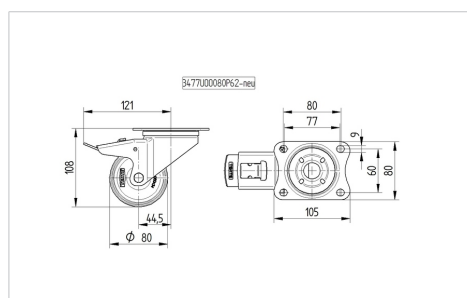

BETTER MOBILITY. BETTER LIFE.

Illustrationen kan afvige fra originalen

Tekniske data

Hjul-Ø	80 mm
Hjulbredde	35 mm
Hjulbredde	75 mm
Plademål	105 x 80 mm
Hulafstand	80/77 x 60 mm
Pladehul-Ø	9 mm
DOM-Ø	75 mm
Udladning	44.5 mm
Udfaldsdiameter	242 mm
Byggehøjde	108 mm
Temperaturinterval	- 20 / + 80 °C
Standard	EN 12532
Vægt	0.905 kg
Udfaldsradius	121 mm
Hjulbane hårdhed	Shore D 39
Belastning (dynamisk)	100 kg
Belastning (statisk)	200 kg

Egenskaber/fordele

Rullemodstand	● ● ● ○ ○
Kørselsstøj	● ● ● ○ ○
Slid	● ● ○ ○ ○
Rustbeskyttelse	● ● ● ○ ○

Dimensioner

Struktur og montering

ALPHA

3477UVH080P62

EAN 4031582306217

BETTER MOBILITY. BETTER LIFE.