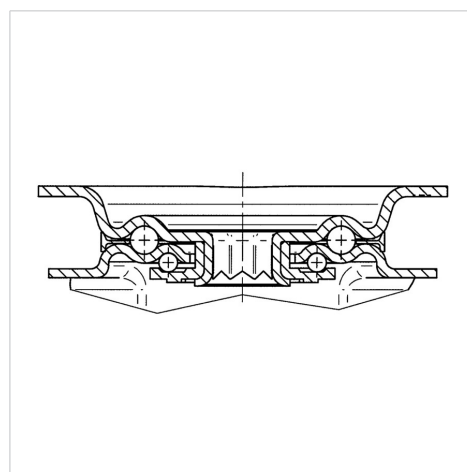

ALPHA

3477UVH080P62

EAN 4031582306217

Zwenkwiel met dubbele rem, vork van geperst staal, verzinkt, dubbele kogeldraaikrans in de zwenkkop, wielas geschroefd, stofafdichting, plaatbevestiging. Wielkern van polyamide met loopvlak van zwarte rubberband, wielnaaf op glijlager, voorzien van afdekkappen

BETTER MOBILITY. BETTER LIFE.

Foto kan afwijken van het originele product

Technische gegevens

Wieldiameter	80 mm
Wielbreedte	35 mm
Wielbreedte	75 mm
Plaatafmeting	105 x 80 mm
Boutgatafstand	80/77 x 60 mm
Bevestigingsgat	9 mm
DOM-Ø	75 mm
Uitlading	44.5 mm
Uitzwenking - Ø	242 mm
Bouwhoogte	108 mm
Temperatuur	- 20 / + 80 °C
Standaard	EN 12532
Eigen gewicht	0.905 kg
Zwenkradius	121 mm
Hardheid van de band	Shore D 39
Dyn. draagvermogen	100 kg
Statisch draagvermogen	200 kg

Afmetingen

Structuur en montage

Kenmerken

Rolweerstand	● ● ● ○ ○
Verplaatsingsgeluid	● ● ● ○ ○
Strepen	● ● ○ ○ ○
Roest bescherming	● ● ● ○ ○

ALPHA

3477UVH080P62

EAN 4031582306217

BETTER MOBILITY. BETTER LIFE.