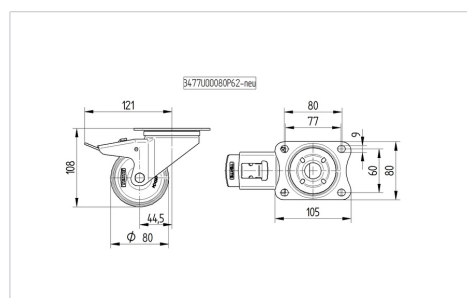

BETTER MOBILITY. BETTER LIFE.

Foto kan afwijken van het originele product

Technische gegevens

Wieldiameter	80 mm
Wielbreedte	35 mm
Wielbreedte	75 mm
Plaatafmeting	105 x 80 mm
Boutgatafstand	80/77 x 60 mm
Bevestigingsgat	9 mm
DOM-Ø	75 mm
Uitlading	44.5 mm
Uitzwenking - Ø	242 mm
Bouwhoogte	108 mm
Temperatuur	- 20 / + 80 °C
Standaard	EN 12532
Eigen gewicht	0.905 kg
Zwenkradius	121 mm
Hardheid van de band	Shore D 39
Dyn. draagvermogen	100 kg
Statisch draagvermogen	200 kg

Afmetingen

Structuur en montage

Kenmerken

Rolweerstand	● ● ● ○ ○
Verplaatsingsgeluid	● ● ● ○ ○
Strepen	● ● ○ ○ ○
Roest bescherming	● ● ● ○ ○

ALPHA

3477UVH080P62

EAN 4031582306217

BETTER MOBILITY. BETTER LIFE.