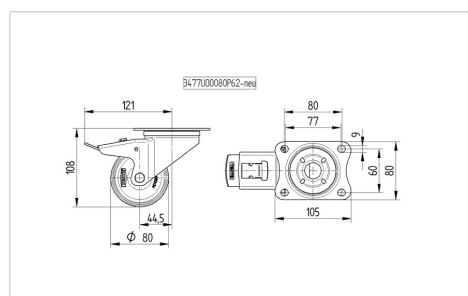

## 3477UVH080P62

EAN 4031582306217

Role pivotante cu blocare totală, pedala pe partea opusă direcției de rulare, Furcă din tablă din oțel, ambutisată, zincată, cap pivotant cu rulment pe două rânduri de bile, axul roții cu șurub și piuliță, flanșă antipraf, sistem de prindere tip placă. Jantă din poliamidă, suprafață de rulare din cauciuc plin, negru, cu apărători, rulment plan (bucșă antifricție)

### Date Tehnice

Diametrul roții	80 mm
Lățimea roții	35 mm
Lățimea roții	75 mm
Mărimea plăcii	105 x 80 mm
Găuri de prindere	80/77 x 60 mm
Gaură	9 mm
Diametru guler	75 mm
Deviație de la ax	44.5 mm
Diametrul de pivotare	242 mm
Înălțime totală	108 mm
Temperatura	- 20 / + 80 °C
Standard	EN 12532
Greutate	0.905 kg
Raza de pivotare	121 mm
Rigiditatea suprafeței de rulare	Shore D 39
Sarcină dinamică	100 kg
Sarcină statică	200 kg

### Dimensions