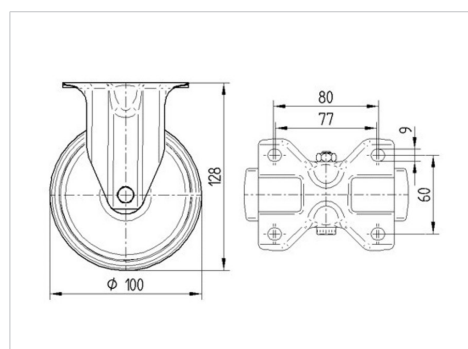

ALPHA

3478DIR100P62

EAN 4031582306262

Ruota fissa, Supporto in lamiera di acciaio stampata, finitura zincata, asse ruota con vite e dado, attacco a piastra.

Centro della ruota in lamiera d'acciaio stampata.

Fascia: gomma vulcanizzata, grigia antitraccia, mozzo su cuscinetto a rulli

TENTE

BETTER MOBILITY. BETTER LIFE.

L'immagine potrebbe essere diversa dal prodotto originale

Informazioni Tecniche

Diametro ruota	100 mm
Larghezza della ruota	30 mm
Dimensione della piastra	103 x 85 mm
Interasse fori piastra	80/77 x 60 mm
Diametro fori piastra	9 mm
Altezza utile	128 mm
Temperatura	- 20 / + 60 °C
Norma	EN 12532
Peso	0.602 kg
Durezza della fascia	Shore A 80
Portata	70 kg
Portata statica	140 kg

Dimensioni

Caratteristiche

Resistenza al rotolamento	● ● ● ○ ○
Silenziosità	● ● ● ○ ○
Abrasione	● ● ● ○ ○
Protezione dalla corrosione	● ● ● ○ ○

ALPHA

3478DIR100P62

EAN 4031582306262

BETTER MOBILITY. BETTER LIFE.