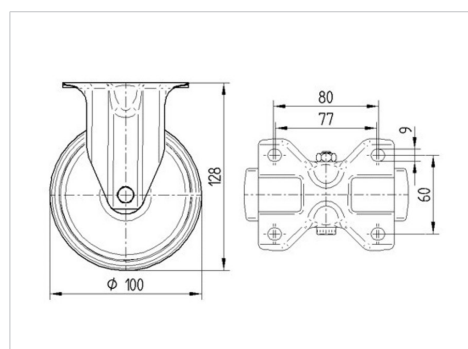

Dimensions

Advantages at a glance

Resistência de rolamento	● ● ● ○ ○
Ruído de movimento	● ● ● ○ ○
Desgaste	● ● ● ○ ○
Protecção contra oxidação	● ● ● ○ ○