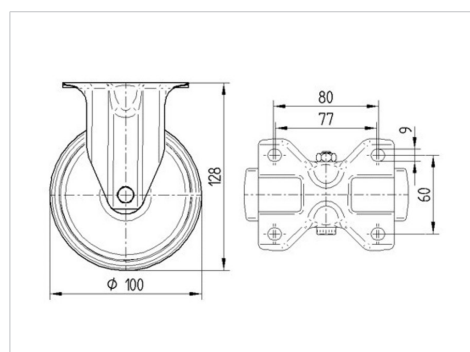

Dimensions

Advantages at a glance

Характеристики обертання	● ● ● ○ ○
Шум при переміщенні	● ● ● ○ ○
Тертя	● ● ● ○ ○
Стійкий до корозії	● ● ● ○ ○