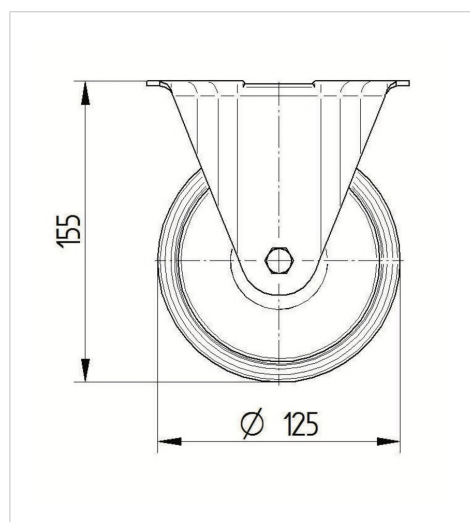

### Технически данни

Диаметър на колело	125 мм
Ширина на гумите	37 мм
Ширина на колелото	85 мм
Размер на планката	103 x 85 мм
Център на отвора на планката	80/77 x 60 мм
Отвор на планката	9 мм
Конструктивна височина	155 мм
Температура	- 20 / + 85 °C
Стандарт	EN 12532
Тегло	0.927 кг
Твърдост на работната повърхнина	Твърдост по Шор А 80
Динамична товароносимост	100 кг
Статична товароносимост	200 кг

### Размери