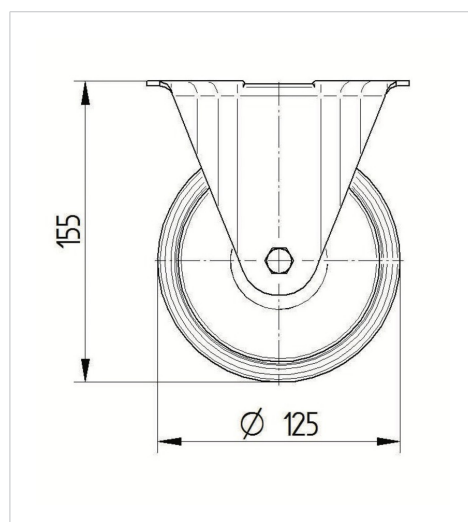

BETTER MOBILITY. BETTER LIFE.

Illustrationen kan afvige fra originalen

Tekniske data

| | |
|-----------------------|----------------|
| Hjul-Ø | 125 mm |
| Hjulbredde | 37 mm |
| Hjulbredde | 85 mm |
| Plademål | 103 x 85 mm |
| Hulafstand | 80/77 x 60 mm |
| Pladehul-Ø | 9 mm |
| Byggehøjde | 155 mm |
| Temperaturinterval | - 20 / + 85 °C |
| Standard | EN 12532 |
| Vægt | 0.927 kg |
| Hjulbane hårdhed | Shore A 80 |
| Belastning (dynamisk) | 100 kg |
| Belastning (statisk) | 200 kg |

Dimensioner

Egenskaber/fordele

| | |
|-----------------|-----------|
| Rullemodstand | ● ● ● ○ ○ |
| Kørselsstøj | ● ● ● ○ ○ |
| Slid | ● ● ● ○ ○ |
| Rustbeskyttelse | ● ● ● ○ ○ |

ALPHA

3478DIR125P62

EAN 4031582306279