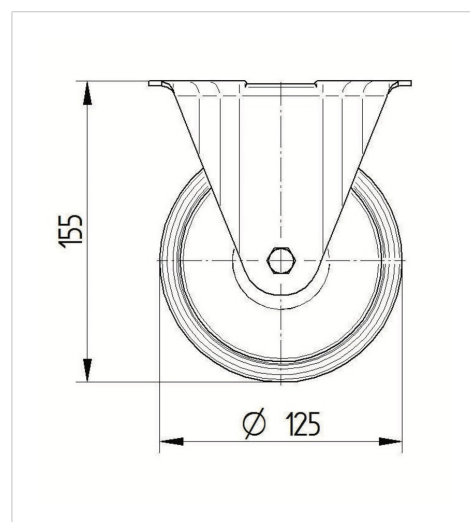

Dimensions

Advantages at a glance

Resistência de rolamento	● ● ● ○ ○
Ruído de movimento	● ● ● ○ ○
Desgaste	● ● ● ○ ○
Protecção contra oxidação	● ● ● ○ ○