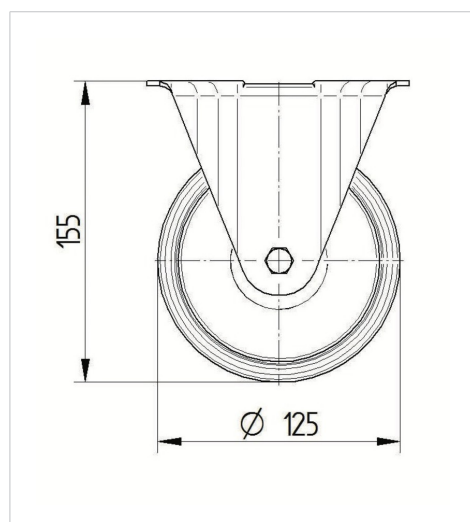

Dimensions

Advantages at a glance

Rezistență la rulare	● ● ● ○ ○
Zgomot de mișcare	● ● ● ○ ○
Uzare	● ● ● ○ ○
Protecție împotriva ruginii	● ● ● ○ ○