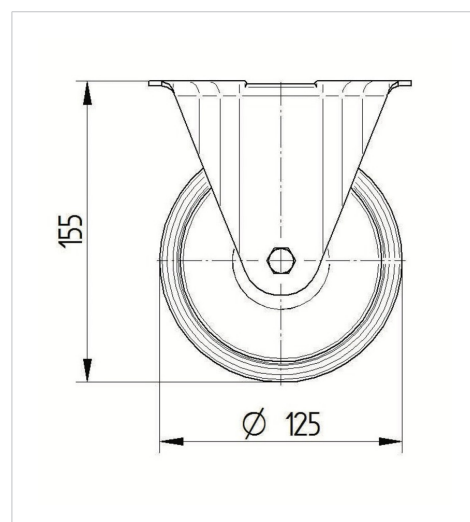

Dimensions

Advantages at a glance

Характеристики обертання	● ● ● ○ ○
Шум при переміщенні	● ● ● ○ ○
Тертя	● ● ● ○ ○
Стійкий до корозії	● ● ● ○ ○