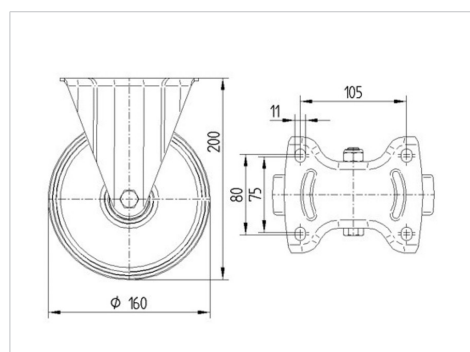

Размери

Бляскави предимства

Съпротивление при завъртане	● ● ● ○ ○
Шум при движение	● ● ● ○ ○
Износване	● ● ● ○ ○
Защита от ръжда	● ● ● ○ ○