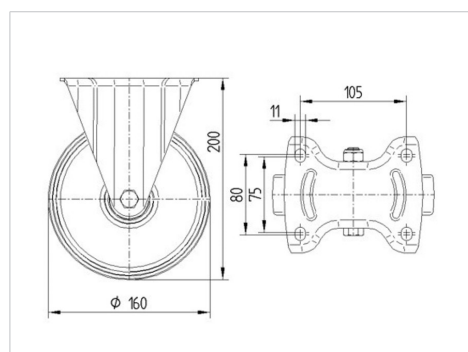

ALPHA

3478DIR160P63

EAN 4031582306286

Pevné kolečko, Vidlice vyrobená z ocelového vylisku, pozinkováno, kolo uchyceno středovým šroubem s maticí, uchycení s plotýnkou.
Střed kolečka vyroben z ocelového vylisku, Běhoun: guma, šedá neznačující, protivláknové kryty, jehlové ložisko

TENTE

BETTER MOBILITY. BETTER LIFE.

Obrázky se mohou lišit od skutečného produktu

Technické údaje

Průměr kolečka	160 mm
Šířka kola	40 mm
Šířka kolečka	115 mm
Velikost plotny	137 x 115 mm
Rozteč děr	105 x 80/75 mm
Průměr děr	11 mm
Stavební výška	200 mm
Teplota	- 20 / + 85 °C
Standard	EN 12532
Hmotnost	1.915 kg
Tvrdost běhounu	Shore A 80
Dynamická nosnost	135 kg
Statická nosnost	270 kg

Dimensions

Vlastnosti

Valivý odpor	● ● ● ○ ○
Hlučnost pohybu	● ● ● ○ ○
Opotřebení	● ● ● ○ ○
Ochrana proti korozi	● ● ● ○ ○

ALPHA

3478DIR160P63

EAN 4031582306286

BETTER MOBILITY. BETTER LIFE.

Structure & Mounting