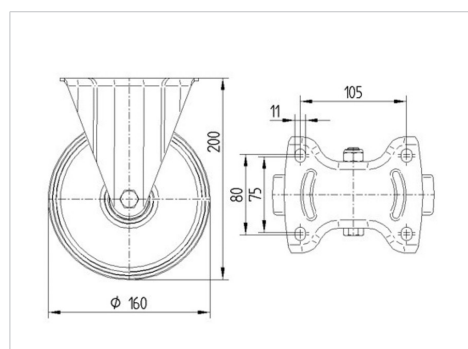

Abmessungen

Vorteile im Überblick

Laufverhalten	● ● ● ○ ○
Fahrgeräusch	● ● ● ○ ○
Verschleißbeständigkeit	● ● ● ○ ○
Korrosionsbeständigkeit	● ● ● ○ ○