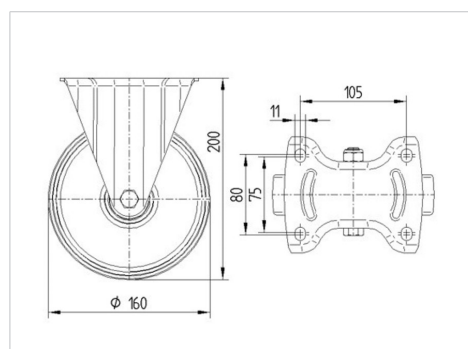

BETTER MOBILITY. BETTER LIFE.

Illustrationen kan afvige fra originalen

Tekniske data

Hjul-Ø	160 mm
Hjulbredde	40 mm
Hjulbredde	115 mm
Plademål	137 x 115 mm
Hulafstand	105 x 80/75 mm
Pladehul-Ø	11 mm
Byggehøjde	200 mm
Temperaturinterval	- 20 / + 85 °C
Standard	EN 12532
Vægt	1.915 kg
Hjulbane hårdhed	Shore A 80
Belastning (dynamisk)	135 kg
Belastning (statisk)	270 kg

Dimensioner

Egenskaber/fordele

Rullemodstand	● ● ● ○ ○
Kørselsstøj	● ● ● ○ ○
Slid	● ● ● ○ ○
Rustbeskyttelse	● ● ● ○ ○

ALPHA

3478DIR160P63

EAN 4031582306286

BETTER MOBILITY. BETTER LIFE.

Struktur og montering