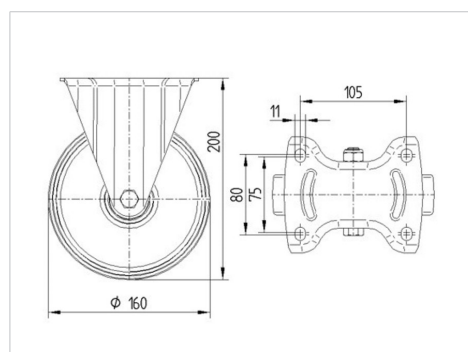

## 3478DIR160P63

EAN 4031582306286

Ruota fissa, Supporto in lamiera di acciaio stampata, finitura zincata, asse ruota con vite e dado, attacco a piastra.

Centro della ruota in lamiera d'acciaio stampata.

### Informazioni Tecniche

Diametro ruota	160 mm
Larghezza della ruota	40 mm
Larghezza ruota	115 mm
Dimensione della piastra	137 x 115 mm
Interasse fori piastra	105 x 80/75 mm
Diametro fori piastra	11 mm
Altezza utile	200 mm
Temperatura	- 20 / + 85 °C
Norma	EN 12532
Peso	1.915 kg
Durezza della fascia	Shore A 80
Portata	135 kg
Portata statica	270 kg

### Dimensioni