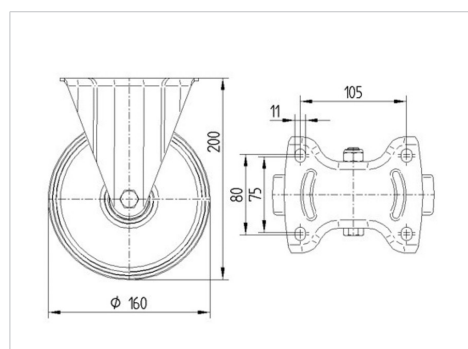

ALPHA

3478DIR160P63

EAN 4031582306286

Zestaw stały, Widelec wykonany z tłoczzonej blachy stalowej, ocynkowany i wypolerowany, pasywowany na niebiesko, oś koła skręcana śrubą, płytka mocująca.

Piasta z tłoczzonej blachy stalowej, bieżnia z szarej, nierysującej, pełnej gumy, łożysko rolkowe.

TENTE

BETTER MOBILITY. BETTER LIFE.

Zdjęcie może różnić się od oryginalnego produktu.

Dane techniczne

Koło-Ø	160 mm
Szerokość koła	40 mm
Szerokość zestawu	115 mm
Wymiary płytki	137 x 115 mm
Rozstaw otworów płytki	105 x 80/75 mm
Otwór płytki	11 mm
Wysokość zabudowy	200 mm
Zakres temperatury	- 20 / + 85 °C
Standard	EN 12532
Masa	1.915 kg
Twardość bieżni	Shore A 80
Nośność dynamiczna	135 kg
Nośność statyczna	270 kg

Wymiary

Zalety

Łatwość toczenia	● ● ● ○ ○
Hałas związany z ruchem	● ● ● ○ ○
Ścieranie	● ● ● ○ ○
Ochrona przed rdzą	● ● ● ○ ○

ALPHA

3478DIR160P63

EAN 4031582306286

BETTER MOBILITY. BETTER LIFE.

Mocowanie