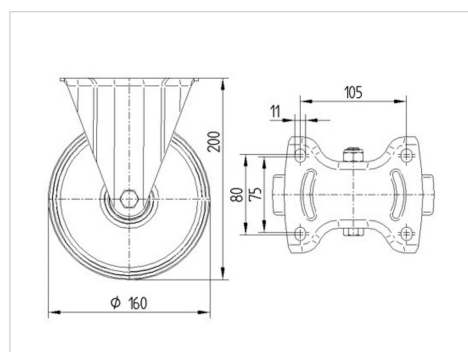

### Dados técnicos

|                                 |                |
|---------------------------------|----------------|
| Diâmetro da roda                | 160 mm         |
| Largura da roda                 | 40 mm          |
| Largura da roda                 | 115 mm         |
| Medida da placa de fixação      | 137 x 115 mm   |
| Distância de furação            | 105 x 80/75 mm |
| Diâmetro de furação             | 11 mm          |
| Altura total                    | 200 mm         |
| Temperatura                     | - 20 / + 85 °C |
| Norma                           | EN 12532       |
| Peso da roda                    | 1.915 kg       |
| Dureza da superfície de rodagem | Shore A 80     |
| Capacidade de carga             | 135 kg         |
| Cap. de carga estática          | 270 kg         |

### Dimensions