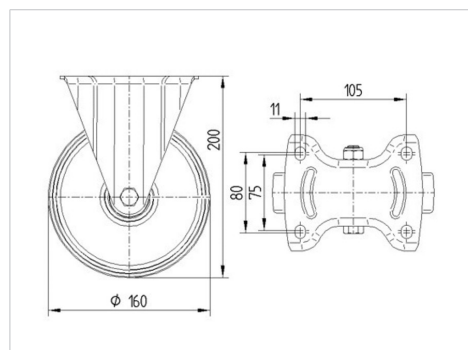

Dimensions

Advantages at a glance

Rezistență la rulare	● ● ● ○ ○
Zgomot de mișcare	● ● ● ○ ○
Uzare	● ● ● ○ ○
Protecție împotriva ruginii	● ● ● ○ ○