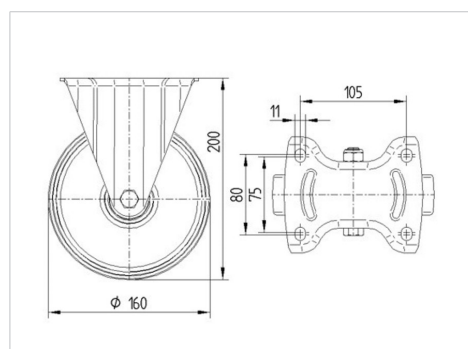

### Технические характеристики

Диаметр колеса	160 мм
Ширина колеса	40 мм
Ширина ролика	115 мм
Размер панели	137 x 115 мм
Отверстия панели	105 x 80/75 мм
Отверстие панели	11 мм
Общая высота	200 мм
Температура	- 20 / + 85 °C
Стандарт	EN 12532
Вес	1.915 кг
Твердость протектора	твердость по Шору А 80
Допустимая динамическая нагрузка	135 кг
Допустимая статическая нагрузка	270 кг

### Dimensions