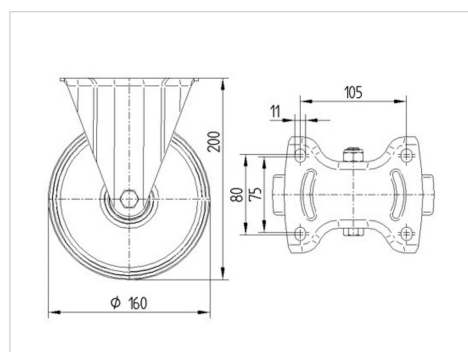

Dimensions

Advantages at a glance

Характеристики обертання	● ● ● ○ ○
Шум при переміщенні	● ● ● ○ ○
Тертя	● ● ● ○ ○
Стійкий до корозії	● ● ● ○ ○