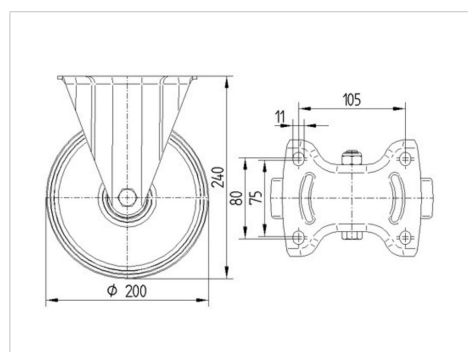

Размери

Бляскави предимства

Съпротивление при завъртане	● ● ● ○ ○
Шум при движение	● ● ● ○ ○
Износване	● ● ● ○ ○
Защита от ръжда	● ● ● ○ ○