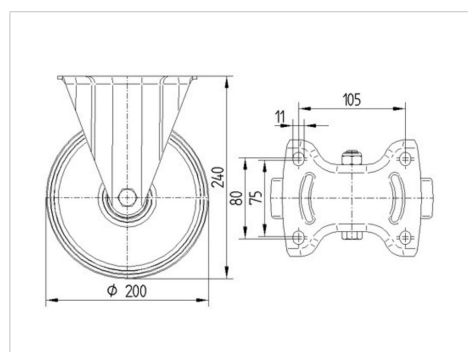

TENTE

BETTER MOBILITY. BETTER LIFE.

Obrázky se mohou lišit od skutečného produktu

Technické údaje

Průměr kolečka	200 mm
Šířka kola	50 mm
Šířka kolečka	115 mm
Velikost plotny	140 x 115 mm
Rozteč děr	105 x 80/75 mm
Průměr děr	11 mm
Stavební výška	240 mm
Teplota	- 20 / + 85 °C
Standard	EN 12532
Hmotnost	2.877 kg
Tvrdost běhounu	Shore A 80
Dynamická nosnost	205 kg
Statická nosnost	410 kg

Dimensions

Vlastnosti

Valivý odpor	● ● ● ○ ○
Hlučnost pohybu	● ● ● ○ ○
Opotřebení	● ● ● ○ ○
Ochrana proti korozi	● ● ● ○ ○

ALPHA

3478DIR200P63

EAN 4031582306293

BETTER MOBILITY. BETTER LIFE.

Structure & Mounting