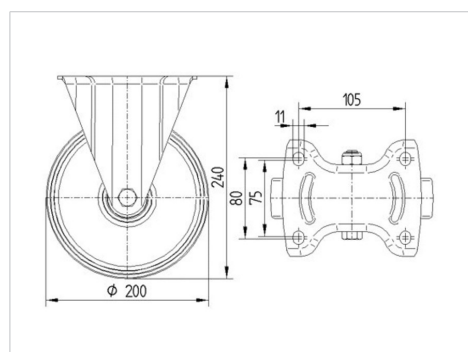

### Технічні характеристики

Діаметр колеса	200 MM
Ширина колеса	50 MM
ширина ролика	115 MM
розмір пластини	140 x 115 MM
Центри отворів диску	105 x 80/75 MM
Отвір диску	11 MM
Загальна висота	240 MM
Температура	- 20 / + 85 °C
Стандарт	EN 12532
Вага	2.877 кг
Міцність покриття	Міцність за Шором A 80
Вантажопідйомність	205 кг
допустиме навантаження (статичне)	410 кг

### Dimensions