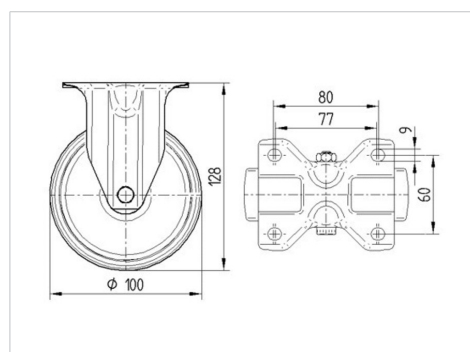

Размери

Бляскави предимства

Съпротивление при завъртане	● ● ● ○ ○
Шум при движение	● ● ● ○ ○
Износване	● ● ○ ○ ○
Защита от ръжда	● ● ● ○ ○