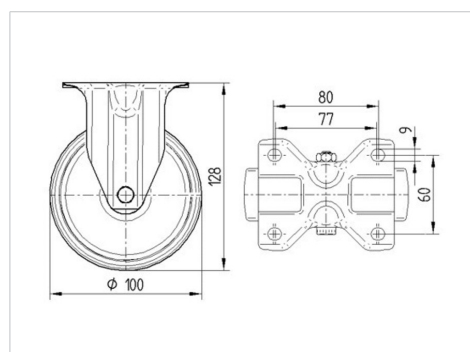

TENTE

BETTER MOBILITY. BETTER LIFE.

Obrázky se mohou lišit od skutečného produktu

Technické údaje

| | |
|-------------------|----------------|
| Průměr kolečka | 100 mm |
| Šířka kola | 30 mm |
| Šířka kolečka | 85 mm |
| Velikost plotny | 103 x 85 mm |
| Rozteč děr | 80/77 x 60 mm |
| Průměr děr | 9 mm |
| Stavební výška | 128 mm |
| Teplota | - 20 / + 85 °C |
| Standard | EN 12532 |
| Hmotnost | 0.565 kg |
| Tvrdost běhounu | Shore A 80 |
| Dynamická nosnost | 70 kg |
| Statická nosnost | 140 kg |

Dimensions

Vlastnosti

| | |
|----------------------|-----------|
| Valivý odpor | ● ● ● ○ ○ |
| Hlučnost pohybu | ● ● ● ○ ○ |
| Opotřebení | ● ● ○ ○ ○ |
| Ochrana proti korozi | ● ● ● ○ ○ |

ALPHA

3478DVR100P62