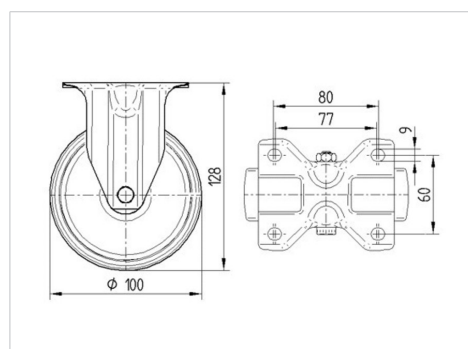

ALPHA

3478DVR100P62

EAN 4031582030150

Zestaw stały, Widelec wykonany z tłoczzonej blachy stalowej, ocynkowany i wypolerowany, pasywowany na niebiesko, oś koła skręcana śrubą, płytka mocująca.

Piasta z tłoczzonej blachy stalowej, bieżnia z czarnej, pełnej gumy, łożysko rolkowe.

TENTE

BETTER MOBILITY. BETTER LIFE.

Zdjęcie może różnić się od oryginalnego produktu.

Dane techniczne

Koło-Ø	100 mm
Szerokość koła	30 mm
Szerokość zestawu	85 mm
Wymiary płytki	103 x 85 mm
Rozstaw otworów płytki	80/77 x 60 mm
Otwór płytki	9 mm
Wysokość zabudowy	128 mm
Zakres temperatury	- 20 / + 85 °C
Standard	EN 12532
Masa	0.565 kg
Twardość bieżni	Shore A 80
Nośność dynamiczna	70 kg
Nośność statyczna	140 kg

Wymiary

Zalety

Łatwość toczenia	● ● ● ○ ○
Hałas związany z ruchem	● ● ● ○ ○
Ścieranie	● ● ○ ○ ○
Ochrona przed rdzą	● ● ● ○ ○

ALPHA

3478DVR100P62

EAN 4031582030150

BETTER MOBILITY. BETTER LIFE.

Mocowanie