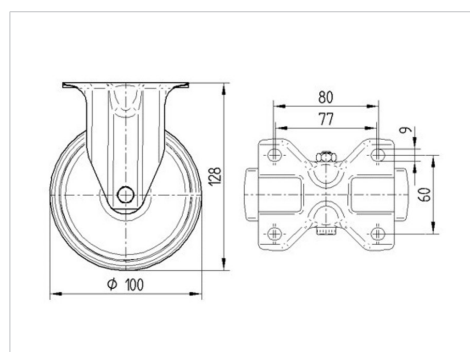

Dimensions

Advantages at a glance

Rezistență la rulare	● ● ● ○ ○
Zgomot de mișcare	● ● ● ○ ○
Uzare	● ● ○ ○ ○
Protecție împotriva ruginii	● ● ● ○ ○