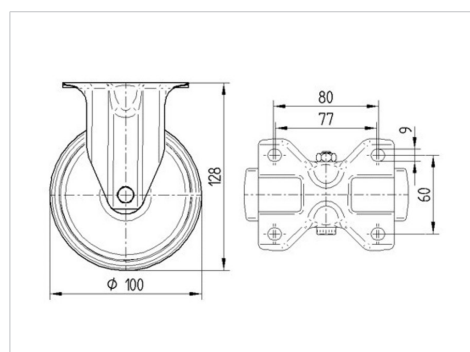

Dimensions

Advantages at a glance

Качество качения	● ● ● ○ ○
Шум движения	● ● ● ○ ○
Трение	● ● ○ ○ ○
Коррозионная стойкость	● ● ● ○ ○