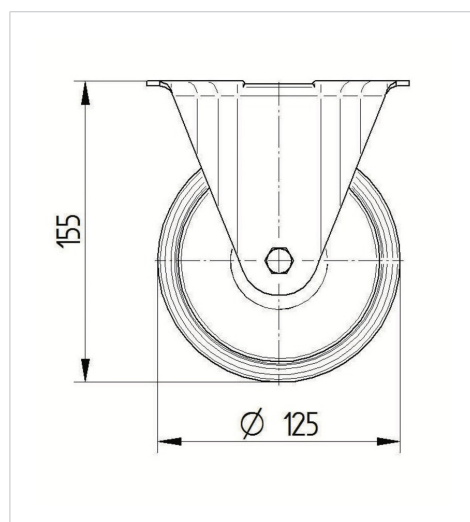

Размери

Бляскави предимства

Съпротивление при завъртане	● ● ● ○ ○
Шум при движение	● ● ● ○ ○
Износване	● ● ○ ○ ○
Защита от ръжда	● ● ● ○ ○