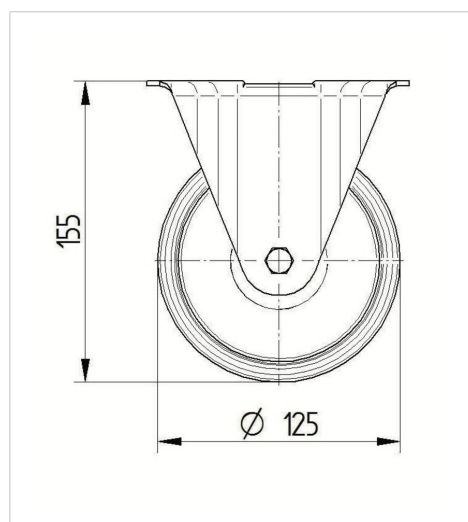

ALPHA

3478DVR125P62

EAN 4031582030167

Pevné kolečko, Vidlice vyrobená z ocelového výlisku, pozinkováno, kolo uchyceno středovým šroubem s maticí, uchycení s plotýnkou.
Střed kolečka vyroben z ocelového výlisku, Běhoun: gumová obruč, černá, jehlové ložisko

TENTE

BETTER MOBILITY. BETTER LIFE.

Obrázky se mohou lišit od skutečného produktu

Technické údaje

Průměr kolečka	125 mm
Šířka kola	37 mm
Šířka kolečka	85 mm
Velikost plotny	103 x 85 mm
Rozteč děr	80/77 x 60 mm
Průměr děr	9 mm
Stavební výška	155 mm
Teplota	- 20 / + 85 °C
Standard	EN 12532
Hmotnost	0.934 kg
Tvrdost běhounu	Shore A 80
Dynamická nosnost	100 kg
Statická nosnost	200 kg

Dimensions

Vlastnosti

Valivý odpor	● ● ● ○ ○
Hlučnost pohybu	● ● ● ○ ○
Opotřebení	● ● ○ ○ ○
Ochrana proti korozi	● ● ● ○ ○

ALPHA

3478DVR125P62

EAN 4031582030167

BETTER MOBILITY. BETTER LIFE.

Structure & Mounting