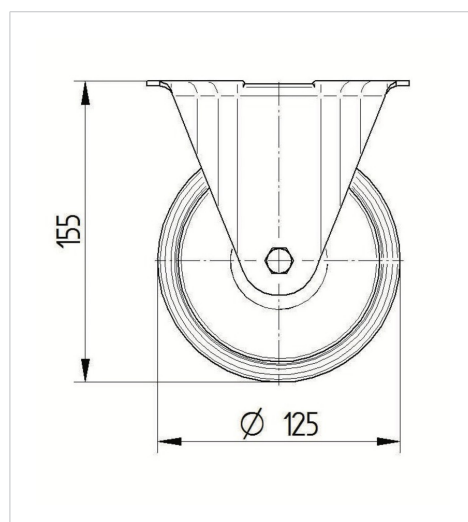

BETTER MOBILITY. BETTER LIFE.

Illustrationen kan afvige fra originalen

Tekniske data

Hjul-Ø	125 mm
Hjulbredde	37 mm
Hjulbredde	85 mm
Plademål	103 x 85 mm
Hulafstand	80/77 x 60 mm
Pladehul-Ø	9 mm
Byggehøjde	155 mm
Temperaturinterval	- 20 / + 85 °C
Standard	EN 12532
Vægt	0.934 kg
Hjulbane hårdhed	Shore A 80
Belastning (dynamisk)	100 kg
Belastning (statisk)	200 kg

Dimensioner

Egenskaber/fordele

Rullemodstand	● ● ● ○ ○
Kørselsstøj	● ● ● ○ ○
Slid	● ● ○ ○ ○
Rustbeskyttelse	● ● ● ○ ○

ALPHA

3478DVR125P62

EAN 4031582030167

BETTER MOBILITY. BETTER LIFE.

Struktur og montering