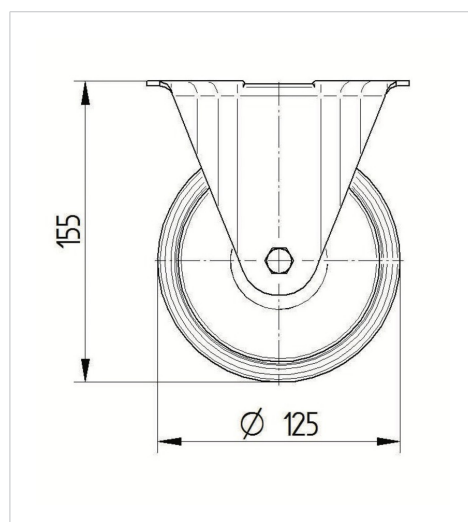

Dimensiones

Ventajas en un vistazo

Resistencia a la rodadura	● ● ● ○ ○
Ruido de movimiento	● ● ● ○ ○
Desgaste	● ● ○ ○ ○
Protección contra el óxido	● ● ● ○ ○