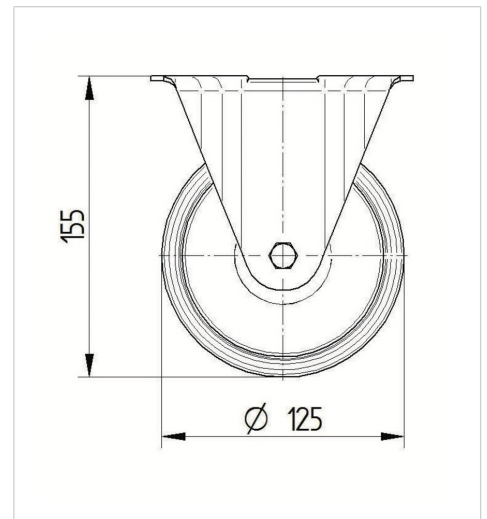

ALPHA

3478DVR125P62

EAN 4031582030167

고정 캐스터, 프레스 강으로 만든 포크, 아연 크롬 도금, 너트가 있는 휠 축, 플레이트.
프레스 강으로 만든 휠 중심, 트레드: 솔리드 고무, 검정색, 롤러 베어링

BETTER MOBILITY. BETTER LIFE.

Picture may differ from original product

기술 데이터

휠 직경	125 mm
휠 폭	37 mm
캐스터 너비	85 mm
플레이트 크기	103 x 85 mm
플레이트 홀 센터	80/77 x 60 mm
플레이트 홀	9 mm
총 높이	155 mm
온도	- 20 / + 85 °C
표준	EN 12532
무게	0.934 kg
트레드 경도	Shore A 80
동하중	100 kg
정지하중	200 kg

Dimensions

Advantages at a glance