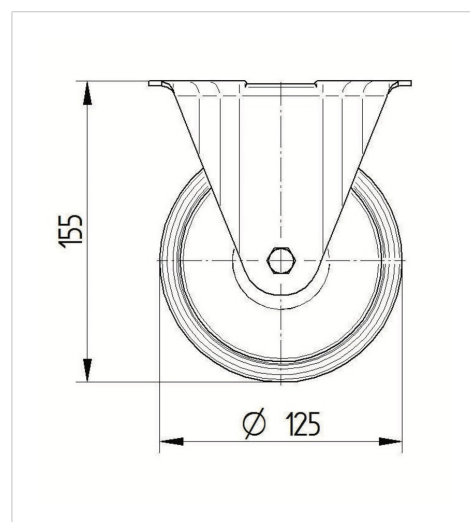

ALPHA

3478DVR125P62

EAN 4031582030167

Zestaw stały, Widelec wykonany z tłoczonej blachy stalowej, ocynkowany i wypolerowany, pasywowany na niebiesko, oś koła skręcana śrubą, płytka mocująca.

Piasta z tłoczonej blachy stalowej, bieżnia z czarnej, pełnej gumy, łożysko rolkowe.

TENTE

BETTER MOBILITY. BETTER LIFE.

Zdjęcie może różnić się od oryginalnego produktu.

Dane techniczne

Koło-Ø	125 mm
Szerokość koła	37 mm
Szerokość zestawu	85 mm
Wymiary płytki	103 x 85 mm
Rozstaw otworów płytki	80/77 x 60 mm
Otwór płytki	9 mm
Wysokość zabudowy	155 mm
Zakres temperatury	- 20 / + 85 °C
Standard	EN 12532
Masa	0.934 kg
Twardość bieżni	Shore A 80
Nośność dynamiczna	100 kg
Nośność statyczna	200 kg

Wymiary

Zalety

Łatwość toczenia	● ● ● ○ ○
Hałas związany z ruchem	● ● ● ○ ○
Ścieranie	● ● ○ ○ ○
Ochrona przed rdzą	● ● ● ○ ○

ALPHA

3478DVR125P62

EAN 4031582030167

BETTER MOBILITY. BETTER LIFE.

Mocowanie