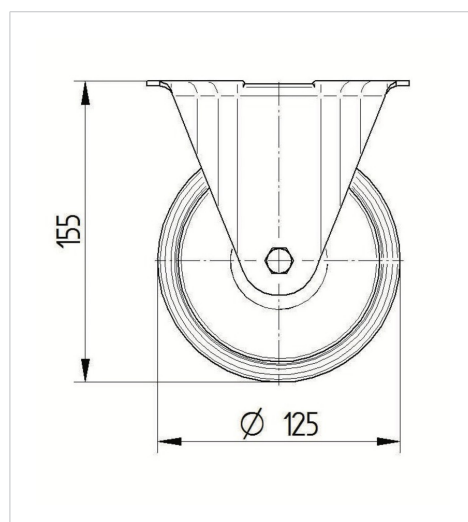

### Dados técnicos

Diâmetro da roda	125 mm
Largura da roda	37 mm
Largura da roda	85 mm
Medida da placa de fixação	103 x 85 mm
Distância de furação	80/77 x 60 mm
Diâmetro de furação	9 mm
Altura total	155 mm
Temperatura	- 20 / + 85 °C
Norma	EN 12532
Peso da roda	0.934 kg
Dureza da superfície de rodagem	Shore A 80
Capacidade de carga	100 kg
Cap. de carga estática	200 kg

### Dimensions