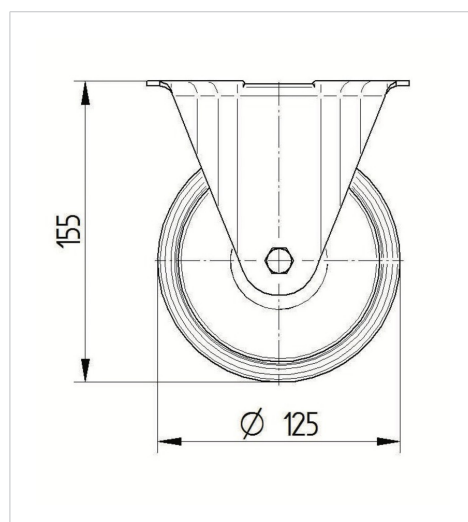

Dimensions

Advantages at a glance

Качество качения	● ● ● ○ ○
Шум движения	● ● ● ○ ○
Трение	● ● ○ ○ ○
Коррозионная стойкость	● ● ● ○ ○